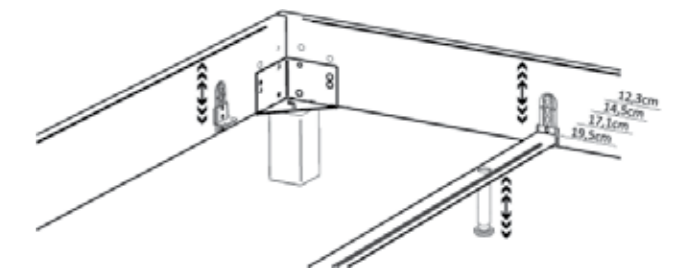

Standard

Einlegetiefe 18 + 23 cm
Hauteur encastrable 18 + 23 cm
Insertion depth 18 + 23 cm

Option

Midtraver-move

nicht bei Fusshöhe 25 + 30 cm anwendbar
non compatible avec hauteur de pieds de 25 + 30 cm
not possible with height of feet of 25 + 30 cm

Bei der Standard-Ausführung (Einlegetiefe 18 cm) sind die Füße/Sockel um 5 cm versenkt und um diese Höhe weniger sichtbar. Dans la version standard (hauteur de cadre 18 cm) les pieds/sockle sont encastrés de 5 cm sous le cadre et donc moins visibles. With execution Standard, insertion depth 18 the feet/socket are sunken in 5 cm and this height less visible.

Pilatus 23 Bettrahmen/cadre de lit/bedframe

Breiten/Largeurs/Widths = 140, 160, 180, 200 cm
Längen/Longueurs/Lengths = 200, 210, 220 cm

Wildeiche natur, gebürstet, geölt
Chêne nouveaux naturel, brossé, huilé
Wildoak natural, brushed, oiled