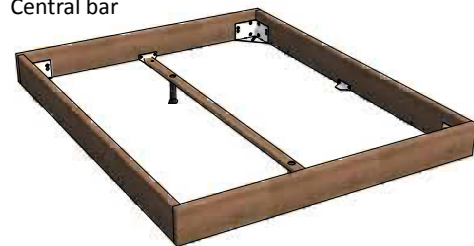

Cadro 23 Bettrahmen/cadre de lit/bedframe

Breiten/Largeurs/Widths = 90, 100, 120, 140, 160, 180, 200 cm
Längen/Longueurs/Lengths = 190, 200, 210, 220 cm

Empfehlung

Wir empfehlen beim Einsatz von preisgünstigen Lattenrosten oder hoher Gewichtsbelastung eine **Crosstraver** (Quertraverse). Für Betten ab 160 cm mit 2 Lattenrosten oder für den Motorrahmeneinbau eine **Midtraver** (Längstraverse). **Midtraver** ist mit den Füßen Vilo nicht einsetzbar. Bei Bettbreite 160 cm mit Bettkasten (Box/Conti) geht nur **Crosstraver-Twin**.

Recommandation

En cas d'intégration d'un sommier bon marché ou de charge importante nous recommandons une **Crosstraver** (traverse transversale) et pour un cadre de lit à partir du 160 cm avec 2 sommiers ou pour l'encastrement d'un sommier à moteur une **Midtraver** (traverse centrale). Midtraver non compatible avec les pieds Vilo. Pour une largeur de lit de 160 cm avec coffre à literie (Box/Conti) seule la **Crosstraver-Twin** est compatible.

Recommendation

We recommend a **Crosstraver** (central cross bar) for use with budgetpriced slats or high weight loads, a **Midtraver** (central bar) for beds up to 160 cm with 2 slats or motorframes. **Midtraver** is not suitable with feet Vilo. For width 160 cm with drawer (Box/Conti) use **Crosstraver-Twin**.

Midtraver

Längstraverse
Traverse centrale
Central bar

Crosstraver

Quertraverse
Traverse transversale
Central cross bar

Crosstraver-Twin

Quertraversen
Traverses transversales
Cross bars

Bei der Ausführung Wild wird bewusst mit Rissen und Aesten versehenes Holz verwendet, um den speziellen Wild-Look und Charakter zu erreichen. Farb- und Strukturunterschiede sind bei Echtholz naturbedingte Eigenschaften.