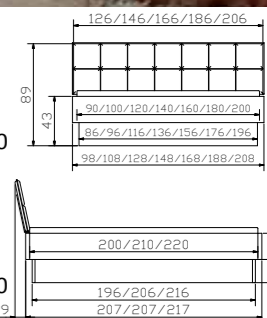

Practico
Socle/box blanc
Largeurs
Longueur
Hauteur

Malta tête de lit
Linen offwhite 340

Cadro 23 frame
Wildoak white,
brushed, oiled
Widths
Lengths

Practico
Socket/box white
Widths
Lengths
Height

Malta head of bed
Linen offwhite 340

Dimension cm

90, 100, 120, 140, 160, 180, 200
190, 200, 210, 220

90, 100, 120, 140, 160, 180, 200
200, 210, 220
25

120, 140, 160, 180, 200

Cadro 18

Cessa + Seca

Kommode + Griffe
(3er Set) iron
Herrendiener
Nachtisch höhenverstell-
bar 34 - 53 cm