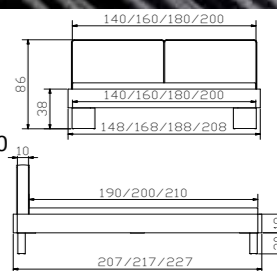

Dimension cm

90, 100, 120, 140, 160, 180, 200
190 (210), 200 (220)

20, 25

90, 100, 120, 140, 160, 180, 200
90 - 120 = 1 Kissen/coussin/cushion