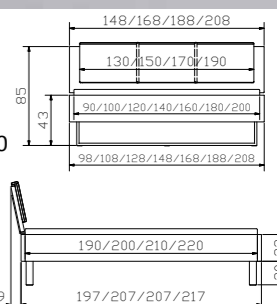

Dimension cm
90, 100, 120, 140, 160, 180, 200
190, 200, 210, 220

140, 160, 180, 200
20, 25

Sion
140, 160, 180, 200
Ravo
90/100, 120, 140, 160, 180, 200

Coset
Vecio
Caja

Sekretär
Bank
Nachttisch

Secrétaire
Banquette
Table de nuit