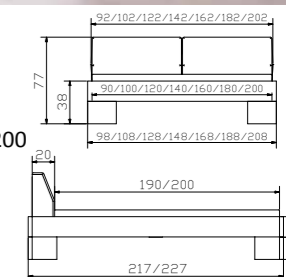

Cadro 18 Rahmen
Wildeiche natur,
gebürstet, geölt
Breiten
Längen

Cova Füße
Wildeiche natur,
gebürstet, geölt
Höhe

Rena-step Kopfteil
hat Einfluss auf Bettlänge
siehe Seite 8.11
Casual olive 333
mit Kontrastnaht beige

Cadro 18 cadre
Chêne nouveau naturel,
brossé, huilé
Largeurs
Longueurs

Cova pieds
Chêne nouveau naturel,
brossé, huilé
Hauteur

Rena-step tête de lit
a un impact sur la longueur
du lit voir page 8.11
Casual olive 333
avec couture contraste beige

Cadro 18 frame
Wildoak natural,
brushed, oiled
Widths
Lengths

Cova feet
Wildoak natural,
brushed, oiled
Height

Rena-step head of bed
affects the length of bed
see Cena 8.11
Casual olive 333
with contrast stitching beige

Dimension cm

90, 100, 120, 140, 160, 180, 200
190, 200, 210, 220

20

90, 100, 120, 140, 160, 180, 200
90 - 120 = 1 Kissen/coussin/cushion