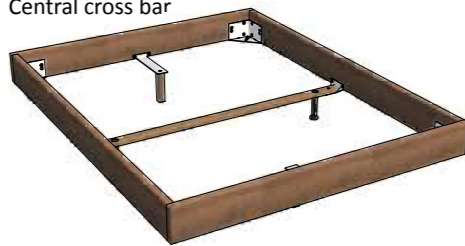

Cadro 23 Bettrahmen/cadre de lit/bedframe

Breiten/Largeurs/Widths = 90, 100, 120, 140, 160, 180, 200 cm
Längen/Longueurs/Lengths = 190, 200, 210, 220 cm

Empfehlung

Wir empfehlen beim Einsatz von preisgünstigen Lattenrosten oder hoher Gewichtsbelastung eine **Crosstraver** (Quertraverse). Für Betten ab 160 cm mit 2 Lattenrosten oder für den Motorrahmeneinbau eine **Midtraver** (Längstraverse). **Midtraver** ist mit den Füßen Vilo nicht einsetzbar. Bei Bettbreite 160 cm mit Bettkasten (Box/Conti) geht nur **Crosstraver-Twin**.

Recommandation

En cas d'intégration d'un sommier bon marché ou de charge importante nous recommandons une **Crosstraver** (traverse transversale) et pour un cadre de lit à partir du 160 cm avec 2 sommiers ou pour l'encastrement d'un sommier à moteur une **Midtraver** (traverse centrale). Midtraver non compatible avec les pieds Vilo. Pour une largeur de lit de 160 cm avec coffre à literie (Box/Conti) seule la **Crosstraver-Twin** est compatible.

Recommendation

We recommend a **Crosstraver** (central cross bar) for use with budgetpriced slats or high weight loads, a **Midtraver** (central bar) for beds up to 160 cm with 2 slats or motorframes. **Midtraver** is not suitable with feet Vilo. For width 160 cm with drawer (Box/Conti) use **Crosstraver-Twin**.

Midtraver

Längstraverse
Traverse centrale
Central bar

Crosstraver

Quertraverse
Traverse transversale
Central cross bar

Crosstraver-Twin

Quertraversen
Traverses transversales
Cross bars

Bei der Ausführung Wild wird bewusst mit Rissen und Aesten versehenes Holz verwendet, um den speziellen Wild-Look und Charakter zu erreichen. Farb- und Strukturunterschiede sind bei Echtholz naturbedingte Eigenschaften.