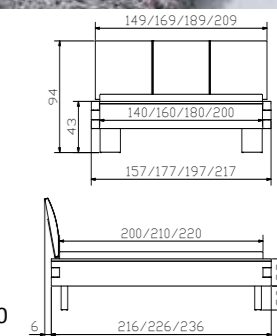

Dimension cm

140, 160, 180, 200
200, 210, 220

20, 25

90, 100, 120, 140, 160, 180, 200