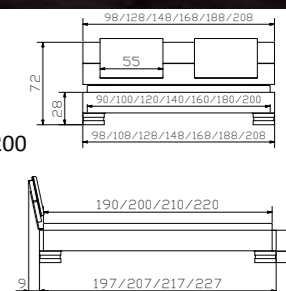

Cessa + Seca

Kommode + Griffe
(3er Set) iron
Herrendiener
Nachtisch

Commode + poignées
(set de 3) iron
Valet
Table de nuit

Chest of drawers +
handles (set of 3) iron
Dressboy
Bedside table

Dimension cm
120/48/80
45/28/107
48/38/32

Wildeiche natur,
gebürstet, geölt

Chêne nouveaux naturel,
brossé, huilé

Wildoak natural,
brushed, oiled

8.36

Cadro 18 Rahmen
Wildeiche natur,
gebürstet, geölt
Breiten
Längen

Onito-iron Füße
Wildeiche natur,
gebürstet, geölt
Höhe

Alpa + Soma Kopfteil
Wildeiche natur,
gebürstet, geölt + Kissen (2er
Set) Cow black/white 511

Cadro 18 cadre
Chêne nouveaux naturel,
brossé, huilé
Largeurs
Longueurs

Onito-iron pieds
Chêne nouveaux naturel,
brossé, huilé
Hauteur

Alpa + Soma tête de lit
Chêne nouveaux naturel,
brossé, huilé + coussins
(set de 2) Cow black/
white 511

Cadro 18 frame
Wildoak natural,
brushed, oiled
Widths
Lengths

Onito-iron feet
Wildoak natural,
brushed, oiled
Height

Alpa + Soma head of bed
Wildoak natural, brushed,
oiled + cushions (set of 2)
Cow black/white 511

Dimension cm
90, 100, 120, 140, 160, 180, 200
190, 200, 210, 220

10

Alpa
90/100, 120, 140, 160, 180, 200
Soma
55/4/35