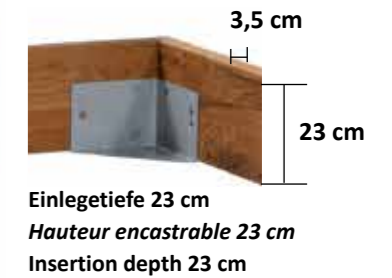

swiss bed concept

HASENA
the dream factory

OAK WILD

WILDEICHE MASSIV • CHÊNE NOUEUX MASSIF • SOLID WILDOAK

Cadro 18 Bettrahmen/cadre de lit/bedframe

Breiten/Largeurs/Widths = 90, 100, 120, 140, 160, 180, 200 cm
Längen/Longueurs/Lengths = 190, 200, 210, 220 cm

Cadro 23 Bettrahmen/cadre de lit/bedframe

Breiten/Largeurs/Widths = 90, 100, 120, 140, 160, 180, 200 cm
Längen/Longueurs/Lengths = 190, 200, 210, 220 cm

Empfehlung

Wir empfehlen beim Einsatz von preisgünstigen Lattenrosten oder hoher Gewichtsbelastung eine **Crosstraver** (Quertraverse). Für Betten ab 160 cm mit 2 Lattenrosten oder für den Motorrahmeneinbau eine **Midtraver** (Längstraverse). **Midtraver** ist mit den Füßen Vilo nicht einsetzbar. Bei Bettbreite 160 cm mit Bettkasten (Box/Conti) geht nur **Crosstraver-Twin**.