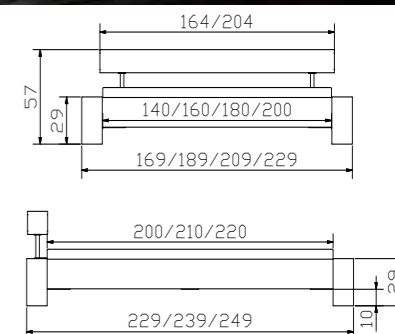

Dimension cm
140, 160, 180, 200
200, 210, 220

10, 20, 25

140/160 (164), 180/200 (204)

Osta

Nachttisch
Wildecke natur,
gebürstet, geölt

Astlöcher, Kerben und Risse sind charakteristisch und gewollt.

Table de nuit
Chêne nouveau naturel,
brossé, huilé