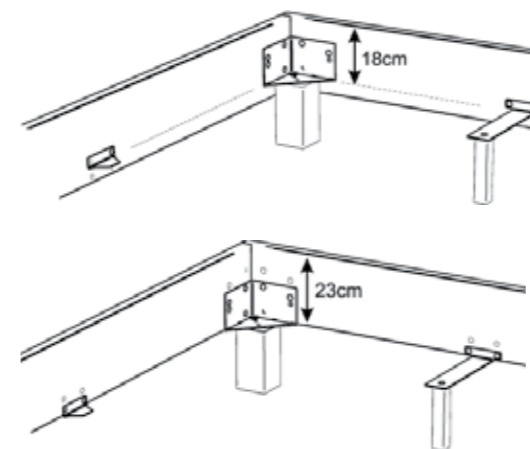

Standard

Einlegetiefe 18 + 23 cm
Hauteur encastrable 18 + 23 cm
Insertion depth 18 + 23 cm