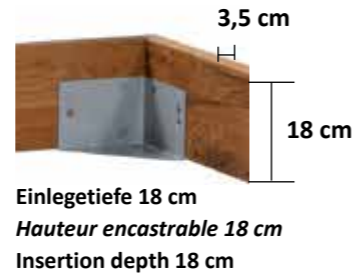

swiss bed concept

HASENA
the dream factory

OAK WILD

WILDEICHE MASSIV • CHÊNE NOUEUX MASSIF • SOLID WILDOAK

Cadro 18 Bettrahmen/cadre de lit/bedframe

Breiten/Largeurs/Widths = 90, 100, 120, 140, 160, 180, 200 cm
Längen/Longueurs/Lengths = 190, 200, 210, 220 cm

Cadro 23 Bettrahmen/cadre de lit/bedframe

Breiten/Largeurs/Widths = 90, 100, 120, 140, 160, 180, 200 cm
Längen/Longueurs/Lengths = 190, 200, 210, 220 cm

Empfehlung

Wir empfehlen beim Einsatz von preisgünstigen Lattenrosten oder hoher Gewichtsbelastung eine **Crosstraver** (Quertraverse). Für Betten ab 160 cm mit 2 Lattenrosten oder für den Motorrahmeneinbau eine **Midtraver** (Längstraverse). **Midtraver** ist mit den Füßen Vilo nicht einsetzbar. Bei Bettbreite 160 cm mit Bettkasten (Box/Conti) geht nur **Crosstraver-Twin**.