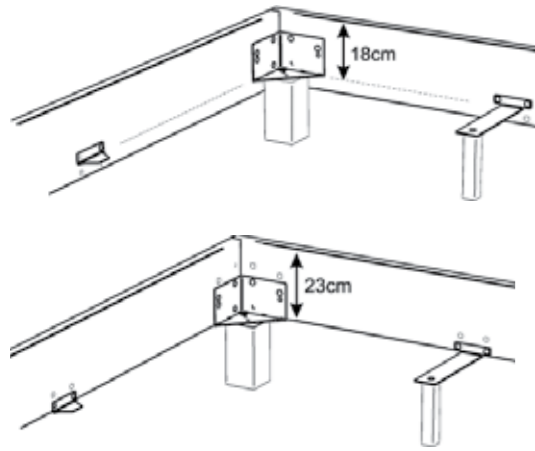

Bei der Standard-Ausführung (Einlegetiefe 18 cm) sind die Füße/Sockel um 5 cm versenkt und um diese Höhe weniger sichtbar. Dans la version standard (hauteur de cadre 18 cm) les pieds/sockle sont encastrés de 5 cm sous le cadre et donc moins visibles. With execution Standard, insertion depth 18 the feet/socket are sunken in 5 cm and this height less visible.

Pilatus 23 Bettrahmen/cadre de lit/bedframe

Breiten/Largeurs/Widths = 140, 160, 180, 200 cm
Längen/Longueurs/Lengths = 200, 210, 220 cm

Wildeiche natur, gebürstet, geölt
Chêne nouveaux naturel, brossé, huilé
Wildoak natural, brushed, oiled

Einlegetiefe 23 cm
Hauteur encastrable 23 cm
Insertion depth 23 cm

Standard
Einlegetiefe 18 + 23 cm
Hauteur encastrable 18 + 23 cm
Insertion depth 18 + 23 cm

Option
Midtraver-move

nicht bei Fusshöhe 25 + 30 cm anwendbar
non compatible avec hauteur de pieds de 25 + 30 cm
not possible with height of feet of 25 + 30 cm