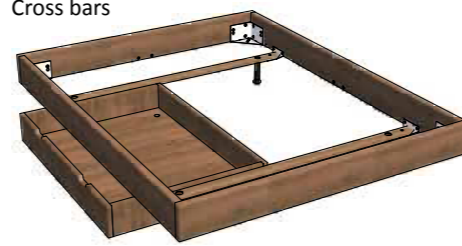

Cadro 23 Bettrahmen/cadre de lit/bedframe

Breiten/Largeurs/Widths = 90, 100, 120, 140, 160, 180, 200 cm
Längen/Longueurs/Lengths = 190, 200, 210, 220 cm

Empfehlung

Wir empfehlen beim Einsatz von preisgünstigen Lattenrosten oder hoher Gewichtsbelastung eine **Crosstraver** (Quertraverse). Für Betten ab 160 cm mit 2 Lattenrosten oder für den Motorrahmeneinbau eine **Midtraver** (Längstraverse). **Midtraver** ist mit den Füßen Vilo nicht einsetzbar. Bei Bettbreite 160 cm mit Bettkasten (Box/Conti) geht nur **Crosstraver-Twin**.

Recommandation

En cas d'intégration d'un sommier bon marché ou de charge importante nous recommandons une **Crosstraver** (traverse transversale) et pour un cadre de lit à partir du 160 cm avec 2 sommiers ou pour l'encastrement d'un sommier à moteur une **Midtraver** (traverse centrale). Midtraver non compatible avec les pieds Vilo. Pour une largeur de lit de 160 cm avec coffre à literie (Box/Conti) seule la **Crosstraver-Twin** est compatible.

Recommendation

We recommend a **Crosstraver** (central cross bar) for use with budgetpriced slats or high weight loads, a **Midtraver** (central bar) for beds up to 160 cm with 2 slats or motorframes. **Midtraver** is not suitable with feet Vilo. For width 160 cm with drawer (Box/Conti) use **Crosstraver-Twin**.

Midtraver

Längstraverse
Traverse centrale
Central bar

Crosstraver

Quertraverse
Traverse transversale
Central cross bar

Crosstraver-Twin

Quertraversen
Traverses transversales
Cross bars

Bei der Ausführung Wild wird bewusst mit Rissen und Aesten versehenes Holz verwendet, um den speziellen Wild-Look und Charakter zu erreichen. Farb- und Strukturunterschiede sind bei Echtholz naturbedingte Eigenschaften.