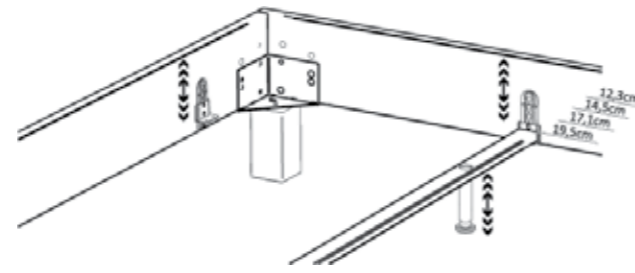

Bei der Standard-Ausführung (Einlegetiefe 18 cm) sind die Füße/Sockel um 5 cm versenkt und um diese Höhe weniger sichtbar. Dans la version standard (hauteur de cadre 18 cm) les pieds/sockle sont encastrés de 5 cm sous le cadre et donc moins visibles. With execution Standard, insertion depth 18 the feet/socket are sunken in 5 cm and this height less visible.

Pilatus 23 Bettrahmen/cadre de lit/bedframe

Breiten/Largeurs/Widths = 140, 160, 180, 200 cm
Längen/Longueurs/Lengths = 200, 210, 220 cm

Wildeiche natur, gebürstet, geölt
Chêne nouveaux naturel, brossé, huilé
Wildoak natural, brushed, oiled

Einlegetiefe 23 cm
Hauteur encastrable 23 cm
Insertion depth 23 cm

Standard
Einlegetiefe 18 + 23 cm
Hauteur encastrable 18 + 23 cm
Insertion depth 18 + 23 cm

Option
Midtraver-move

nicht bei Fusshöhe 25 + 30 cm anwendbar
non compatible avec hauteur de pieds de 25 + 30 cm
not possible with height of feet of 25 + 30 cm